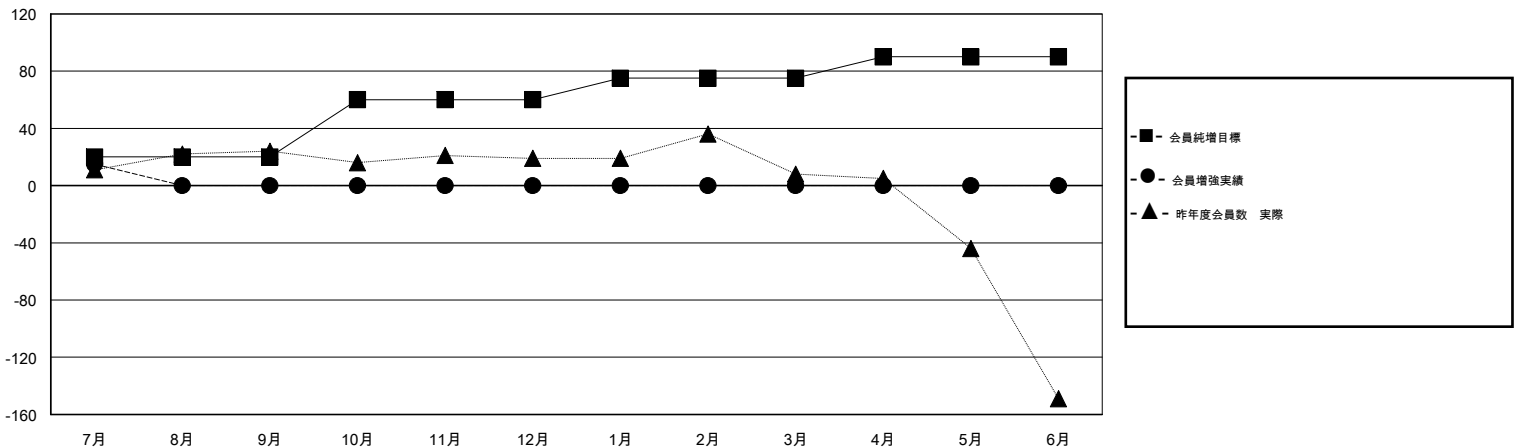

# MONTHLY MEMBERSHIP PROGRESS REPORT

District 337 B

Results as of: 7/31/2019

GMT:

地域 JAPAN

GMT会則地域

クラブ				名			
結果 : 2019-2020				結果 : 2019-2020			
四半期	新クラブ目標	新クラブ	解散クラブ	四半期	会員純増目標	会員増強実績	退会者 ( 転籍を含む ) 実際
7月/8月/9月	0	0	0	7月/8月/9月	20	39	21
10月/11月/12月	1	0	0	10月/11月/12月	40	0	0
1月/2月/3月	0	0	0	1月/2月/3月	15	0	0
4月/5月/6月	0	0	0	4月/5月/6月	15	0	0

新クラブ目標及び実績累計

会員目標及び実績累計

解散クラブ: 0	21 CLUBS OF 67 一名以上の新会員を登録	男女別
退会者	<a href="#">会員累計データを見るには、ここをクリック</a> <a href="#">ク</a>	男性 1,994 (80.31%)
物故会員 2		女性 489 (19.69%)
クラブ解散 0		世帯主/家族会員合計 800
その他 19		国際会費半額の家族会員 365
合計 21		