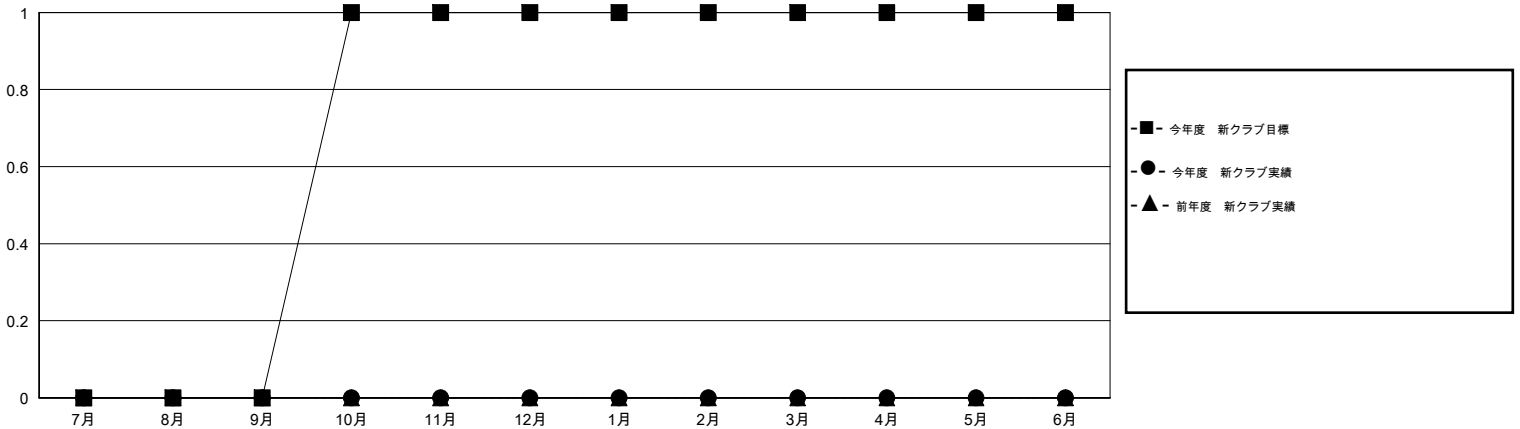

# MONTHLY MEMBERSHIP PROGRESS REPORT

District 337 B

Results as of: 7/31/2019

GMT:

地域 JAPAN

GMT会則地域

クラブ				名			
結果 : 2019-2020				結果 : 2019-2020			
四半期	新クラブ目標	新クラブ	解散クラブ	四半期	会員純増目標	会員増強実績	退会者 ( 転籍を含む ) 実際
7月/8月/9月	0	0	0	7月/8月/9月	20	39	21
10月/11月/12月	1	0	0	10月/11月/12月	40	0	0
1月/2月/3月	0	0	0	1月/2月/3月	15	0	0
4月/5月/6月	0	0	0	4月/5月/6月	15	0	0

新クラブ目標及び実績累計

会員目標及び実績累計

解散クラブ: 0	21 CLUBS OF 67 一名以上の新会員を登録	男女別
退会者	<a href="#">会員累計データを見るには、ここをクリック</a> <a href="#">ク</a>	男性 1,994 (80.31%)
物故会員 2		女性 489 (19.69%)
クラブ解散 0		世帯主/家族会員合計 800
その他 19		国際会費半額の家族会員 365
合計 21		